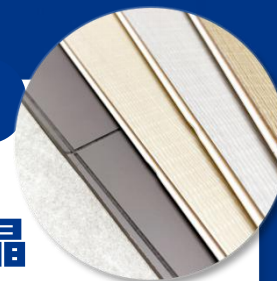

墙板 同样花色丰富且安装快捷。二者均采用环保无甲醛材料，且表面抗污易洁，为家庭打造了美观、宁静又健康的理想休憩空间。

品格12色

Pinger

碳晶锁扣地板

高格

SPC石晶

墙板

森格16色