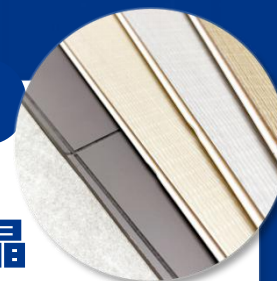

SINCE 1937

GEMMANEW

STUDY ROOM

GEMMAFLOR解决方案&产品

书房/工作间

■ 核心需求：

静音专注、耐磨耐用、环保健康、稳定美观

■ 洁玛方案：

洁玛地板出色的吸音降噪功能，能有效降低噪音干扰，营造静谧氛围。其高达9000转的商用级耐磨性能，无惧桌椅滚轮的长期碾压。

墙板则性能稳定、安装便捷。整套方案采用环保材料，确保了空间的耐用性与健康性，是打造高效学习与工作空间的理想选择。

品格12色

Pinger

碳晶锁扣地板

高格

SPC石晶

墙板

森格16色

Senger

SPC石晶地板

尚格

一级

抗倍特墙板