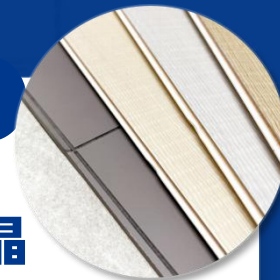

墙板 性能稳定且易于清洁。产品均选用无甲醛的环保健康材料，以安全防滑、静音舒适的核心价值，为长者提供一个安心、省心、舒心的居住体验。

品格12色

Pinger

碳晶锁扣地板

高格

SPC石晶

墙板

森格16色