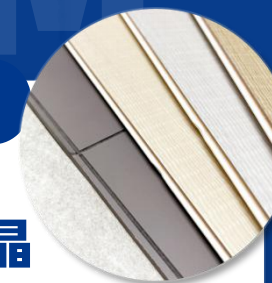

SINCE 1937

GEMMANEW

GEMMAFLOR解决方案&产品

儿童房

■ 核心需求：

安全防护、环保无毒、耐磨抗划、易洁耐污

■ 洁玛方案：

洁玛地板采用母婴级环保基材，且防滑减摔性能可将摔伤风险降低近70%。

墙板耐撞耐划且抗污易洁，能轻松擦拭涂鸦。这套方案凭借其全面的安全环保与耐用易洁特性，为孩子构筑了一个健康、洁净、可尽情探索的成长乐园。

品格12色

Pinger

碳晶锁扣地板

高格

SPC石晶

墙板

森格16色

Senger

SPC石晶地板

尚格

一级

抗倍特墙板