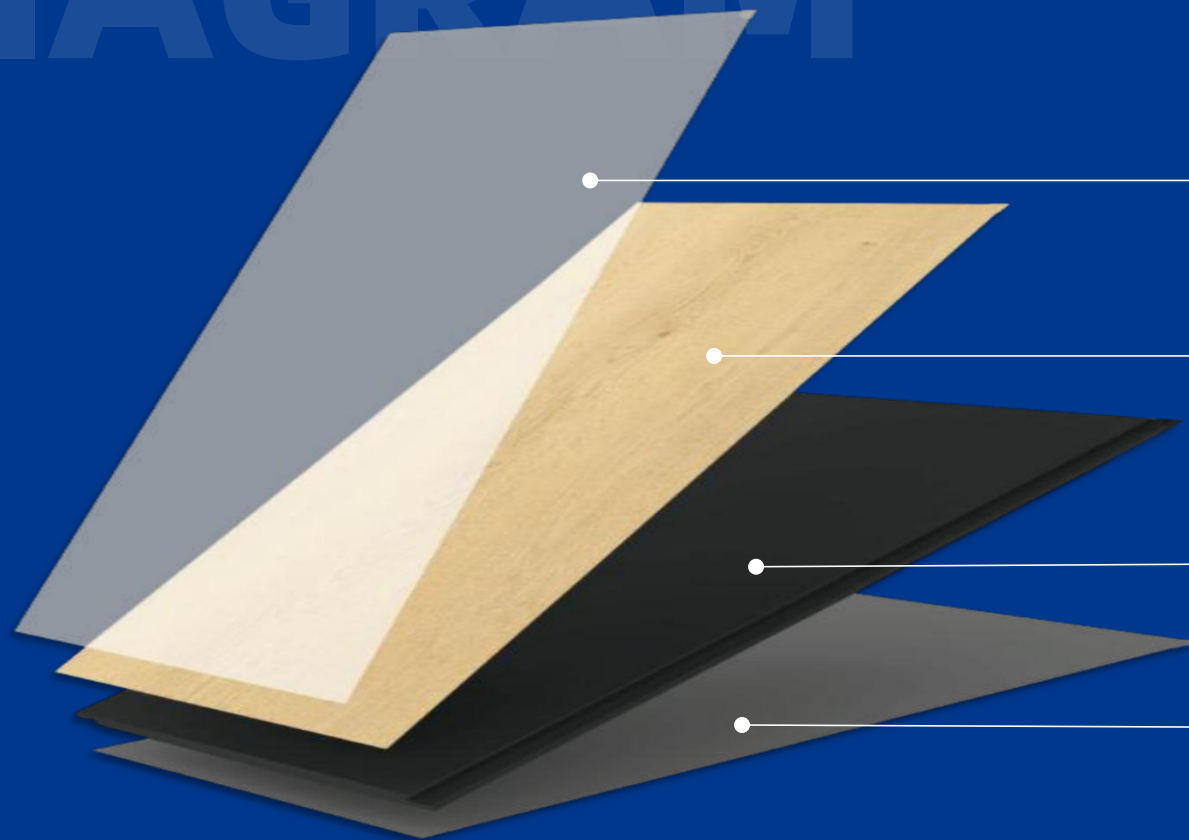

SINCE 1937

GEMMANEW

碳晶锁扣地板

品格 Pinger

INTEGRITY OPENNESS INOVATION SYMBIOSIS

SINCE 1937

GEMMANEW

碳晶锁扣地板-分层图解

三氧化二铝耐磨纸

高清印刷彩膜层

碳晶基材层

平衡纸

产品特点介绍

- **9000转耐磨认证：**耐刮、耐划痕效果优异；
- **超强防护：**耐烟烫、抗压强度提升30%、三氧化二铝强化表层
- **易清洁维护：**顽固污渍一擦即净，维护成本降低40%
- **环保安全：**E0级甲醛认证，B1级防火阻燃标准
- **防水防潮：**24小时防水，吸水率 $\leq 5\%$ ，零霉变翘边
- **便捷安装：**专利锁扣免胶技术，安装效率提升50%
- **舒适美观：**多样3D纹理设计，冲击缓冲性能提升60%