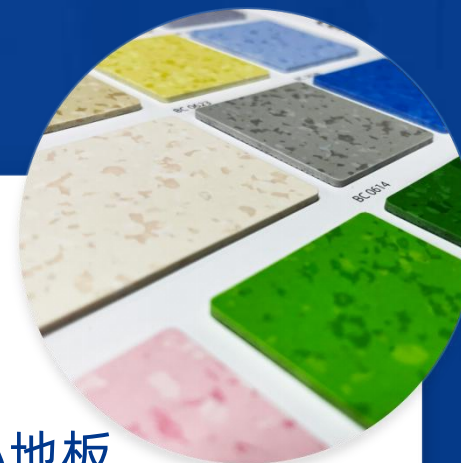

# 公共走廊/大厅

- **核心需求：**极致防滑、超强耐磨、抗压（轮椅/助行器）。
- **洁玛方案：**洁玛地板R10级的顶级防滑性能和卓越的回弹性是此类区域的终极安全保障。同样具备高耐磨和遇水防滑的特性。

卷材

T格52色

**Norma**

PVC同质透心地板

C格42色

**Centra**