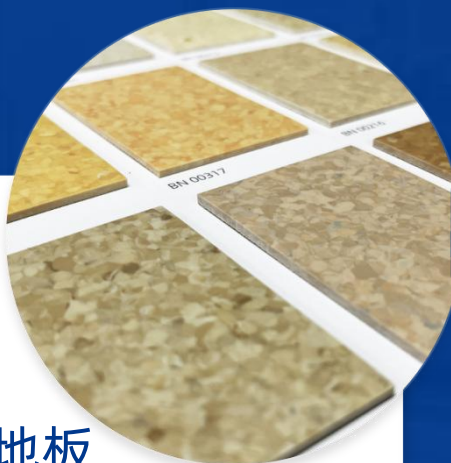

GEMMAFLOR 解决方案 & 产品

公共走廊/大厅

- **核心需求：**极致防滑、超强耐磨、抗压（轮椅/助行器）。
- **洁玛方案：**洁玛地板R10级的顶级防滑性能和卓越的回弹性是此类区域的终极安全保障。同样具备高耐磨和遇水防滑的特性。

卷材

T格52色