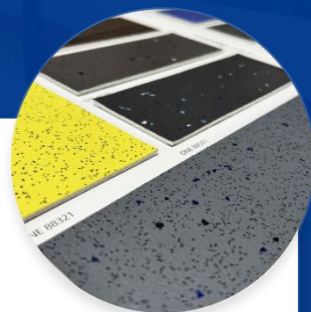

GEMMAFLOR解决方案&产品

高铁

- **核心需求：**苛刻尺寸稳定性、卓越静音、严格轻量化。
- **洁玛方案：**洁玛地板**内置特殊玻璃纤维层**，确保高速运行下尺寸极稳，杜绝变形风险；**复合结构有效吸音减震**，营造静谧空间，同时实现有效减重，助力车辆性能优化。

卷材

万斯迪12色

Onestep

石英砂防滑地板

橡格47色