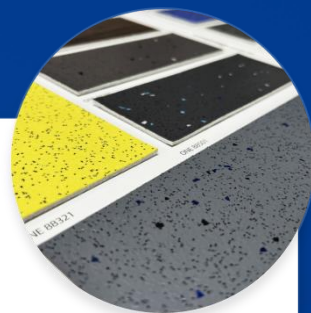

GEMMAFLOR 解决方案 & 产品

船舶

- **核心需求：**抗盐雾腐蚀、防滑安全、长效耐久。
- **洁玛方案：**洁玛地板具备R9—R11级防滑表面，无惧潮湿、盐雾侵蚀，确保甲板/舱内长期安全稳定；表面致密抗污，维护便捷。

卷材

万斯迪12色

Onestep

石英砂防滑地板

橡格47色