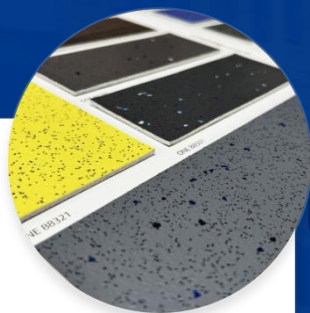

OMNIBUS

GEMMAFLOR 解决方案 & 产品

地铁/城际列车

- **核心需求：** 严苛防火安全标准 + 顶级环保要求。
- **洁玛方案：** 洁玛地板 **阻燃低烟无毒**，从源头保障地铁/列车密闭空间安全，同时满足高强度使用下的耐久与易洁需求。

卷材

万斯迪12色

Onestep

石英砂防滑地板

橡格47色