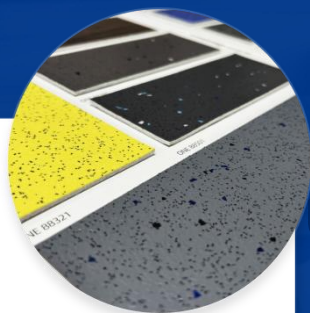

GEMMAFLOR 解决方案 & 产品

客车/旅游巴士

- **核心需求：** 提升舒适度、营造静音环境、满足内饰美观。
- **洁玛方案：** 洁玛提供 **丰富色彩与纹理的PVC地板**，吸音降噪显著，营造安静旅途；**减震回弹提升脚感舒适**，无缝铺装兼顾美观与易洁，完美适配客车高端内饰需求。

卷材

万斯迪12色

Onestep

石英砂防滑地板

橡格47色