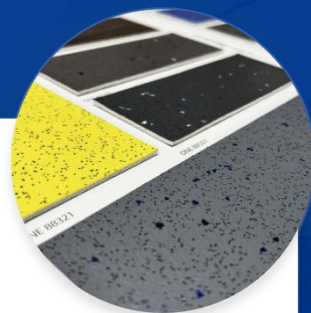

GEMMAFLOR解决方案&产品

公交车

- **核心需求：** 大客流耐磨、启停防滑、高效清洁、缓解站立焦虑。
- **洁玛方案：** 洁玛地板，R9—R11级防滑+超强耐磨层，轻松应对踩踏剐蹭与频繁启停。表面致密易洁，污渍一擦即净，显著提升维护效率；减震设计为站立乘客提供稳固防滑保障。

卷材

万斯迪12色

Onestep

石英砂防滑地板

橡格47色